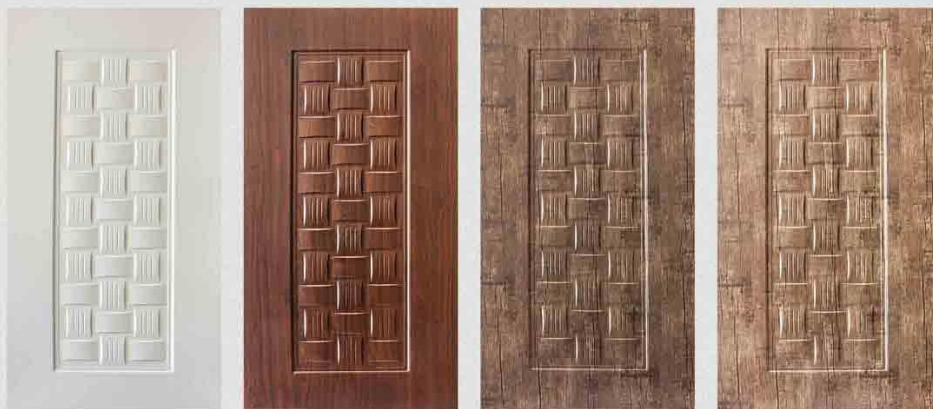

522 11   522 17   522 26   522 25